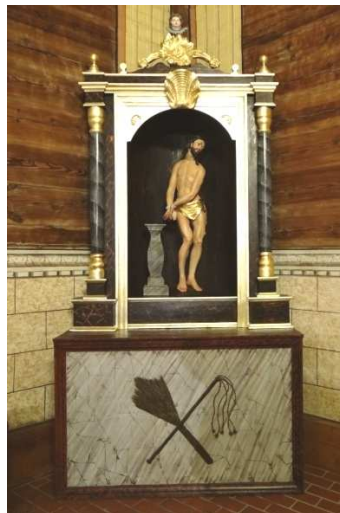

Realizacje prac konserwatorsko-restauratorskich realizowanych w latach 2012-2015

Fot. 1. Ołtarz p.w. Wniebowzięcia NMP (1640 r.) z Archikatedry we Fromborku.

Stan po konserwacji. 2014 r.

Fot. 2. Ołtarz p.w. Wniebowzięcia NMP z Archikatedry we Fromborku.

Obraz Wniebowzięcia NMP (1640 r.). Stan po konserwacji. 2014 r.

Fot. 3. Ołtarz Chrystusa Zbawiciela z kaplicy Szembeka w Archikatedrze we Fromborku.

Stan po konserwacji. 2012 r.

Fot. 4-6.

Konserwacja elementów wyposażenia
wnętrza Sanktuarium MB Pulkowskiej

Stacje Męki Pańskiej (14 obrazów
wraz z ramami). XVII w.

**Polichromowany Ołtarz Chrystusa
Bolesnego.** XVIII/XIX w.

Polichromowana Ambona. XVIII w.

Prace zostały wykonane w latach 2012-
2013